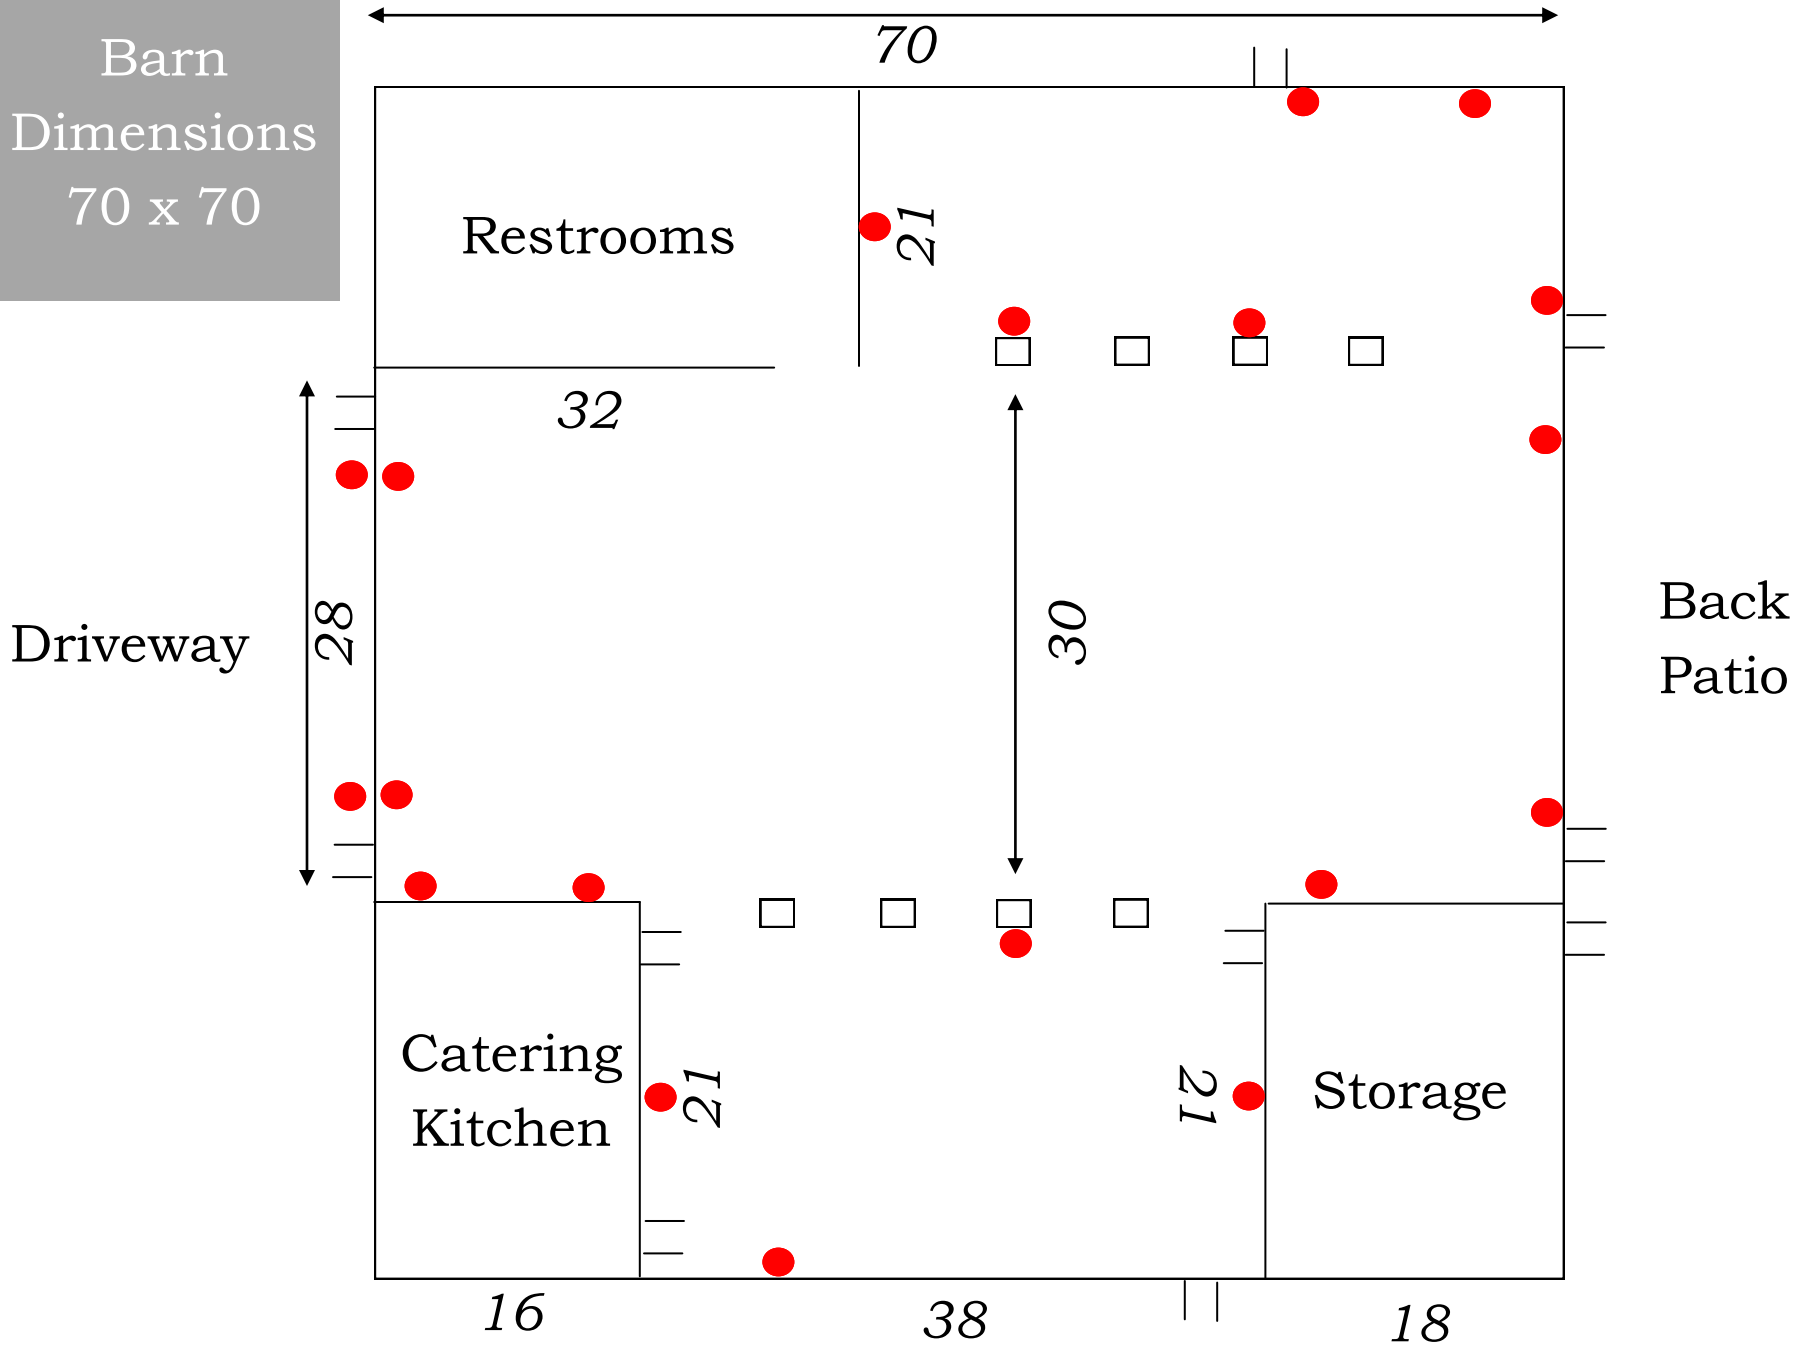

Barn
Dimensions
70 x 70

● = 120 volt outlets